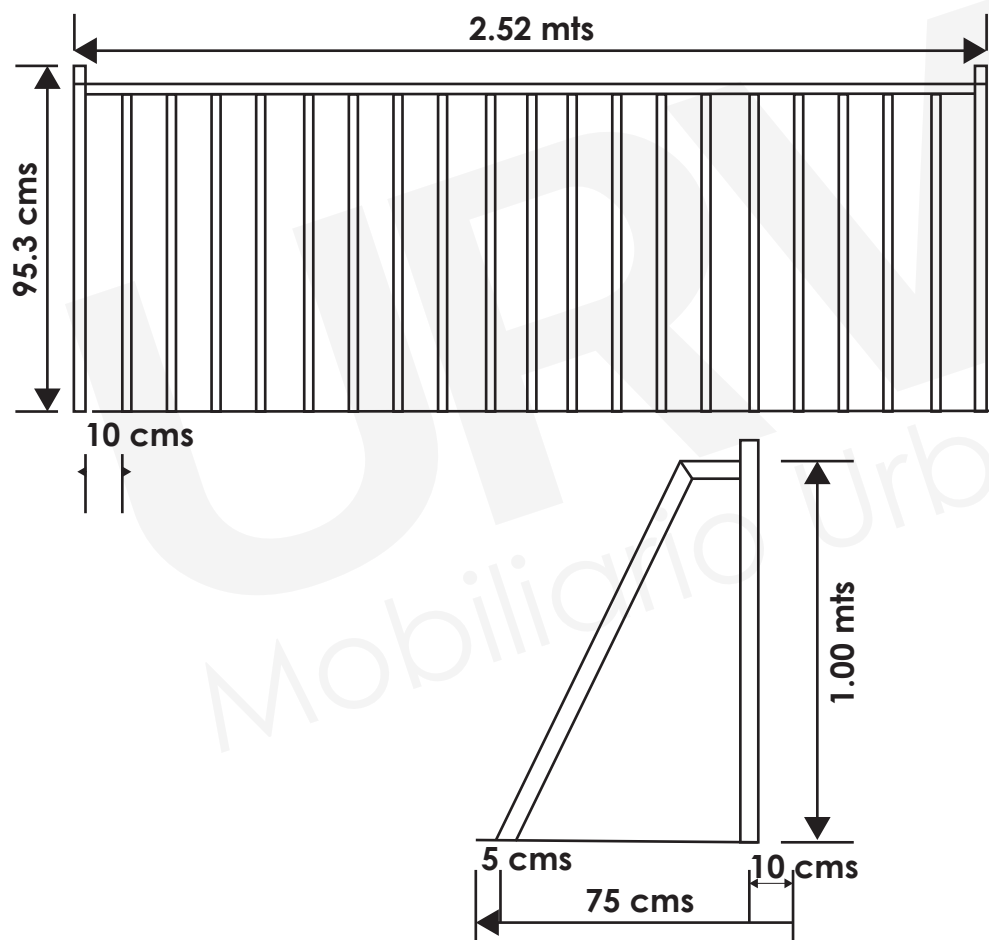

DESCRIPCIÓN

Bicirack fabricado en solera de 1/8" x 1 1/2", perfil de 1x1"; fijado al piso por medio de taquetes expansivos de uso rudo.

- Terminado en pintura electrostática disponible en cualquier color (Consulta disponibilidad en productos).
- Ideal para parques, unidades deportivas, escuelas, áreas públicas, ciclo vías, etc.

Contamos con diferentes colores de pintura electrostática en polvo.

NEGRO TEXTURA
CÓDIGO 325301

NEGRO
CÓDIGO 31310

GRIS EUROPA
CÓDIGO 36519

GRIS OSCURO
CÓDIGO 31209

GRIS CLARO
CÓDIGO 31102

GRIS METÁLICO
CÓDIGO 36117