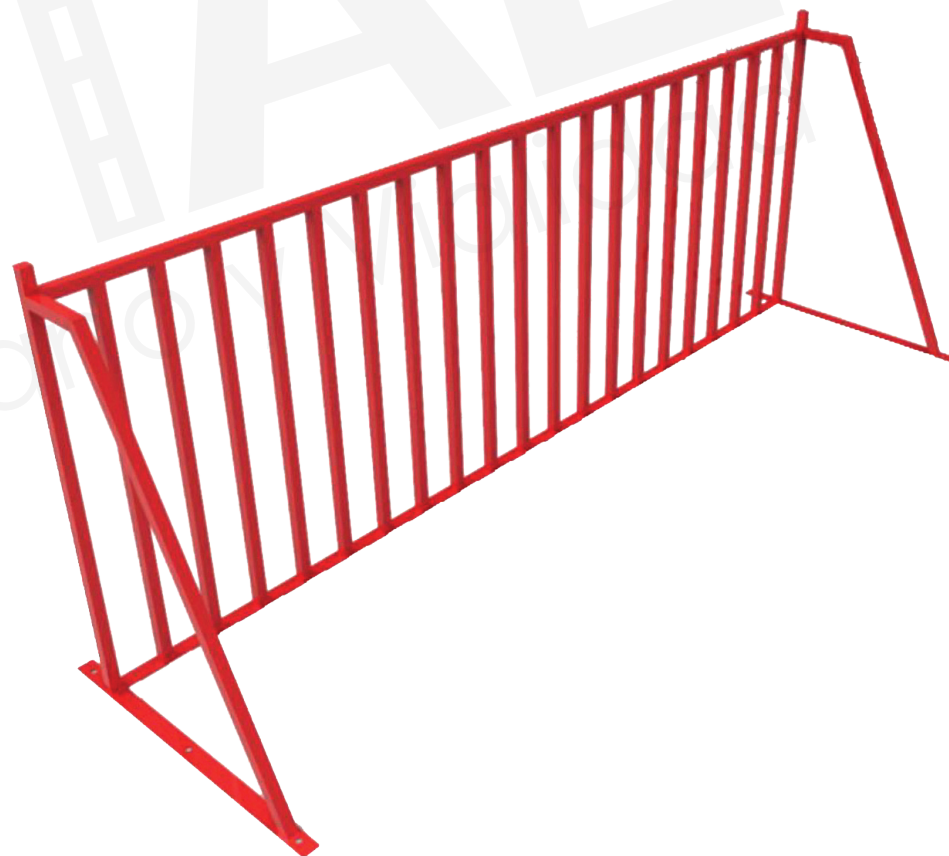

DESCRIPCIÓN

Bicirack fabricado en solera de 1/8" x 1 1/2", perfil de 1x1"; fijado al piso por medio de taquetes expansivos de uso rudo.

- Terminado en pintura electrostática disponible en cualquier color (Consulta disponibilidad en productos).
- Ideal para parques, unidades deportivas, escuelas, áreas públicas, ciclo vías, etc.

Contamos con diferentes colores de pintura electrostática en polvo.

NEGRO TEXTURA
CÓDIGO 325301

NEGRO
CÓDIGO 31310

GRIS EUROPA
CÓDIGO 36519

GRIS OSCURO
CÓDIGO 31209

GRIS CLARO
CÓDIGO 31102

GRIS METÁLICO
CÓDIGO 36117